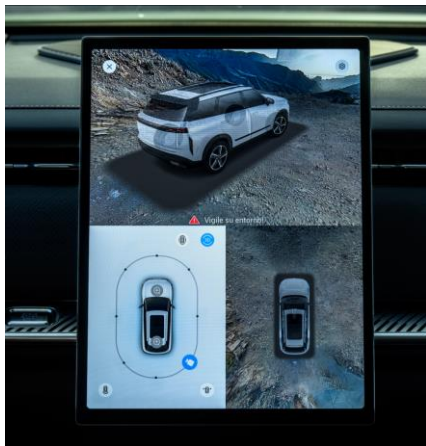

Εξωτερικό	Luxury - FWD	Exclusive - AWD
Μεταλλικό Χρώμα	●	●
Διχρωμία	○	○
Προβολείς ομίχλης εμπρός	●	●
Προβολείς ομίχλης πίσω	●	●
Προβολείς LED	●	●
Αυτόματοι προβολείς	●	●
Διπλά φώτα οπισθοπορείας	●	●
Φώτα ημέρας LED	●	●
Πίσω φώτα LED	●	●
Ζάντες αλουμινίου 19"	●	●

● Βασικός εξοπλισμός

- Μη διαθέσιμο

○ Προαιρετικός εξοπλισμός

Εσωτερικό	Luxury - FWD	Exclusive - AWD
Εσωτερικό σε μαύρο	●	●
Ατμοσφαιρικός φωτισμός στο ταμπλό και στις πόρτες	●	●
Καθίσματα με όψη από δέρμα	●	●
Ηλεκτρικά ρυθμιζόμενο κάθισμα οδηγού 6 κατευθύνσεων	●	●
Ηλεκτρικό κάθισμα οδηγού με οσφυϊκή υποστήριξη καθίσματος	-	●
Θερμαινόμενα εμπρός καθίσματα	●	●
Αεριζόμενα εμπρός καθίσματα	-	●
Μνήμη καθίσματος οδηγού	-	●
Μνήμη εξωτερικού καθρέφτη	-	●
Ηλεκτρικά ρυθμιζόμενο κάθισμα συνοδηγού 6 κατευθύνσεων	●	●
Αναδιπλούμενα πίσω καθίσματα	●	●
Ανάκληση πλάτης καθισμάτων 2ης σειράς 40/60	●	●
Θήκη πλάτης καθίσματος (οδηγού)	●	●
Θήκη πλάτης καθίσματος (συνοδηγού)	●	●
Πίσω καθίσματα θερμαινόμενα	-	●
Δερμάτινο τιμόνι	●	●
Θερμαινόμενο τιμόνι	-	●
Αλεξήλιο με καθρέφτη και φωτάκι στη θέση οδηγού	●	●
Αλεξήλιο με καθρέφτη και φωτάκι στη θέση συνοδηγού	●	●
Κεντρικό υποβραχιόνιο εμπρός	●	●
Κεντρικό υποβραχιόνιο πίσω	●	●