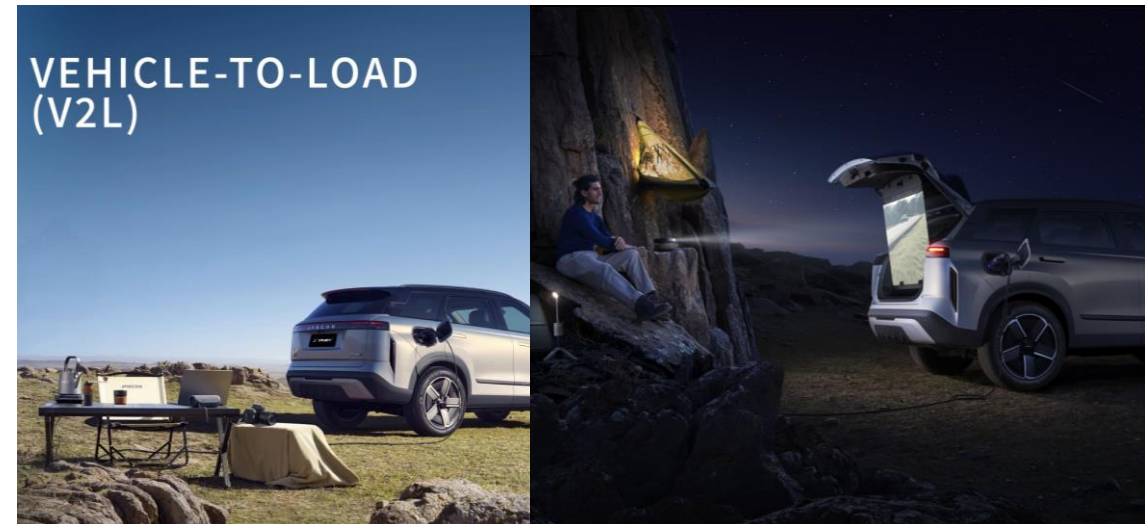

Άνεση & Λειτουργικότητα	Select	Exclusive
Ηλεκτρική πανοραμική οροφή	-	•
Ηλεκτρικά ρυθμιζόμενοι εξωτερικοί καθρέπτες	•	•
Ηλεκτρικά αναδιπλούμενοι εξωτερικοί καθρέπτες	•	•
Ηλεκτρικά θερμαινόμενοι εξωτερικοί καθρέπτες	•	•
Ηλεκτρικά ανοιγόμενη πόρτα χώρου αποσκευών	•	•
Διζωνικός Αυτόματος κλιματισμός	•	•
AQS - Σύστημα καθαρισμού ποιότητας αέρα	•	•
Πίνακας Οργάνων με Οθόνη LCD 10,25 ιντσών	•	•
Κεντρική Οθόνη αφής 14,8 ιντσών	•	•
Λειτουργία Bluetooth	•	•
Ασύρματο Android AUTO & Apple CARPLAY	•	•
USB Type-A & Type-C γρήγορη φόρτιση εμπρός	•	•
USB Type-A & Type-C γρήγορη φόρτιση πίσω	•	•
Ασύρματη γρήγορη φόρτιση κινητού τηλεφώνου (50W)	-	•
Γρήγορη φόρτιση USB Type-C	•	•
6 ηχεία (4 χαμηλών τόνων + 2 υψηλών τόνων)	•	-
SONY® 8 ηχεία (4 χαμηλών τόνων + 4 υψηλών τόνων)	-	•
Πλοήγηση	•	•
V2L (Vehicle to Load)	•	•

● Βασικός εξοπλισμός

- Μη διαθέσιμο

○ Προαιρετικός εξοπλισμός